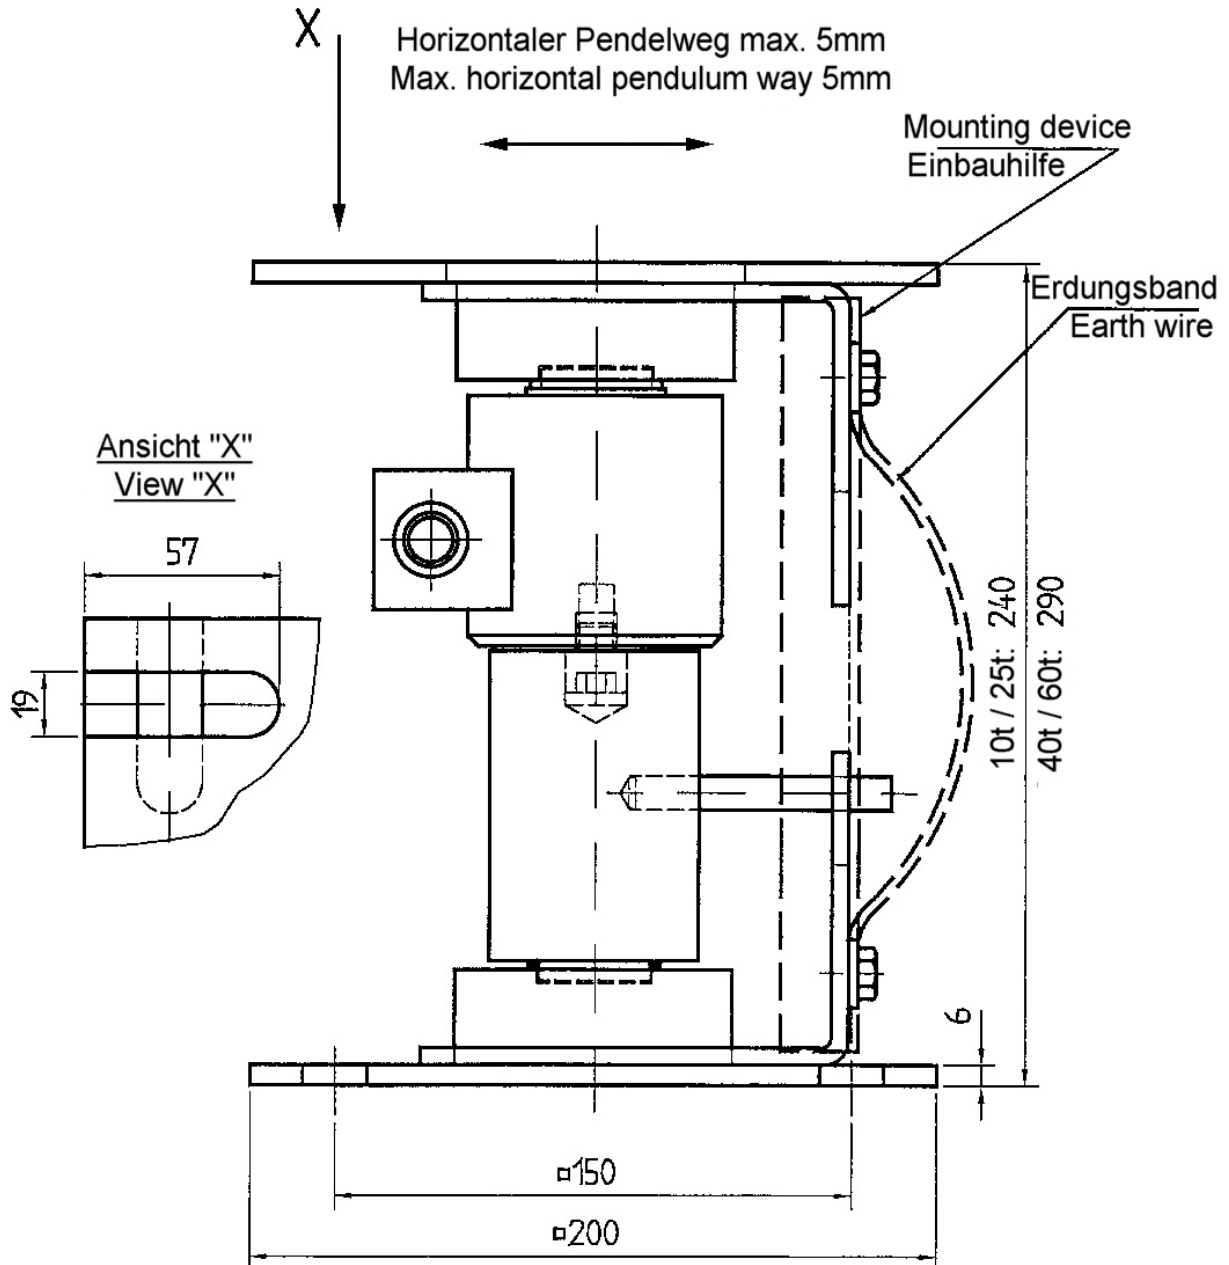

545/1

B-CS Accessories / B-CS Zubehör

B-CS Mounting Parts / B-CS Montageteile Rocker Pin Units / Pendelstützeinheiten

10t / 25t / 40t / 60t

Alle Teile exakt waagrecht bzw. senkrecht ausrichten! Schrägstellung der Pendelstütze vermeiden! Befestigung der Platten mit Schrauben M16. (für ausreichende Justiermöglichkeit). Achtung: Die Montagehilfe ist nicht tragfähig!

The complete unit has to be fixed exactly horizontal and vertical. Fix the plates with bolts M16. Attention: The mounting device is not chargeable!