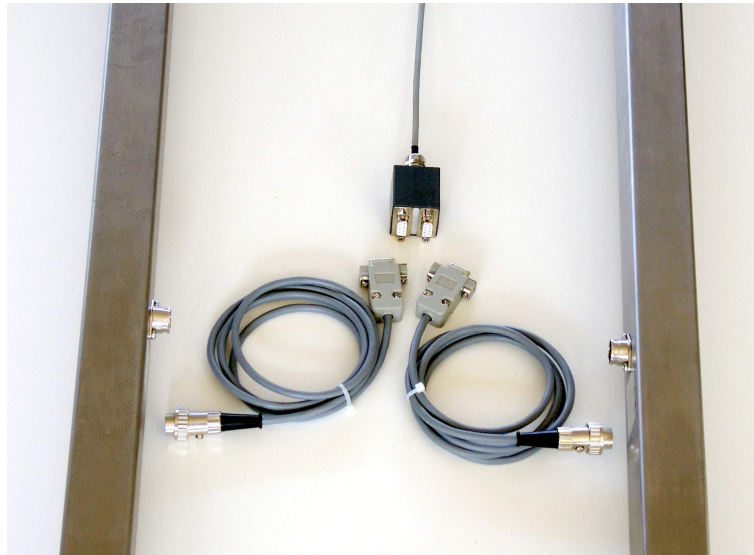

650/2

Wiegebalken / Weighing Beams

Kabel-Set für Wiegebalken

Die Kabel der Wiegebalken-Kabel-Sets können nach Kundenwunsch in verschiedenen Längen gefertigt werden.